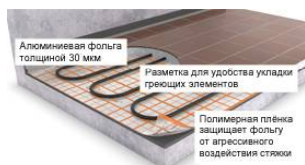

Алюминиевая фольга толщиной 30 мкм

Разметка для удобства укладки греющих элементов

Аксессуары для монтажа

Артикул	Примечание	РОЗНИЧНАЯ ЦЕНА (РИЦ), РУБ
Теплоизоляция EnergoFloor Compact 3мм	Толщина 3мм, ширина 1м, 30м²/ Цена за 1 м²	200
Теплоизоляция EnergoFloor Compact 5мм	Толщина 5мм, ширина 1м, 20м²/ Цена за 1 м²	250
Монтажные направляющие (рулон 10м)	Шаг 2,5см, оцинк. сталь толщиной 0,55мм	366
Датчик температуры пола Electrolux EFS	Датчик NTC, длина провода 3м, 10кОм при 25 °С	455
Набор ремонтный универсальный	Для двужильного кабеля Electrolux	1 480